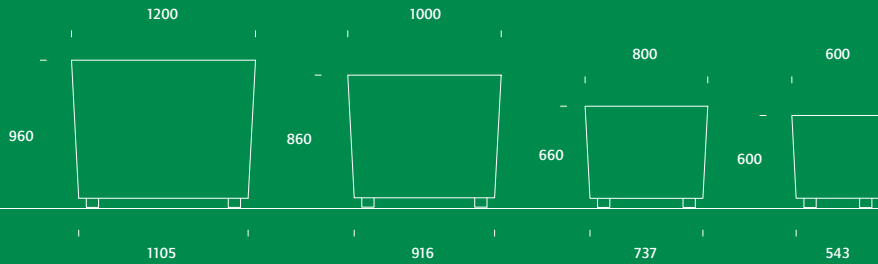

- Werkstoff**
- Stahl verzinkt, farbbeschichtet
 - Edelstahl farbbeschichtet
 - Edelstahl geschliffen

- Farben**
- Farben nach RAL oder DB

- Ausführung**
- 60 - 50 cm / H 60 cm
 - 80 - 70 cm / H 66 cm
 - 100 - 90 cm / H 86 cm
 - 120 - 110 cm / H 96 cm

- Zubehör**
- zum freien Aufstellen
 - innenliegende Lastösen
 - Anstaubewässerung
 - Fußhöhe 6 cm zum Unterfahren mit Hebegerät
 - höhenverstellbare Füße zum Gefälleausgleich

- Varianten**
- auf Wunsch mit zusätzlich verzinktem Innenbehälter
 - Maße nach Kundenwunsch
 - als rechteckige Behälter
 - als quadratische Behälter
 - als ovale Behälter

Pflanzgefäß Bari KQ

Konisch quadratisch, Edelstahl geschliffen

- Pflanzgefäß | 600 - 500 mm
- Pflanzgefäß | 800 - 700 mm
- Pflanzgefäß | 1000 - 900 mm
- Pflanzgefäß | 1200 - 1100 mm

Konisch quadratisch, Edelstahl farbeschichtet

- Pflanzgefäß | 600 - 500 mm
- Pflanzgefäß | 800 - 700 mm
- Pflanzgefäß | 1000 - 900 mm
- Pflanzgefäß | 1200 - 1100 mm

Konisch quadratisch, verzinkt farbeschichtet

- Pflanzgefäß | 600 - 500 mm
- Pflanzgefäß | 800 - 700 mm
- Pflanzgefäß | 1000 - 900 mm
- Pflanzgefäß | 1200 - 1100 mm